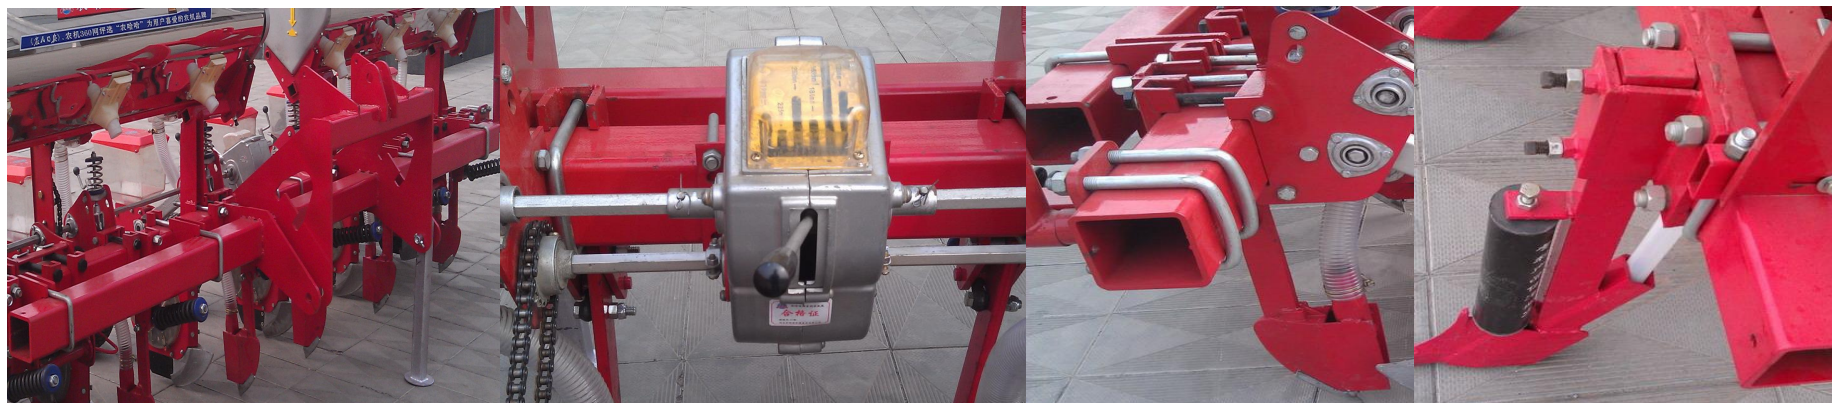

OOO "DA YUAN TEX SERVICE"

2BYFSF—6A

Reinforced type three suspension planting spacing gearbox
加强型机架（6行） 株距齿轮箱

Reinforced type main beam (100*100*6mm)
加强单梁

solid fertilize opener (optional)
实心仿缠施肥开沟器

MODEL	U.M	2BYFSF—8A	2BYFSF—6A
Overall dimensions(L×W×H)	mm	1600×4500×1350	160×3600×1350
weight	(kg/set)	990	830
Power Required	(kw/hp)	≥66.2kw/90hp	≥44.1kw/60hp
Working width	cm	420	340
Main beam material	(mm)	100×100×6	100×100×6
rows number	n.r.	8	6
Row distance	(cm)	60	60
Planting distance	(cm)	140、 190、 210、 260、 290、 360	140、 190、 210、 260、 290、 360
Furrowing depth	(cm)	6-8	6-8
Fertilizer depth	(cm)	6-8	6-8
Seeding depth	(cm)	3-5	3-5
Max. fertilizing quantity	kg/ha.	2100	2100
Max. seeding quantity	(kg/ha.)	22.5-37.5	22.5-37.5
Fertilizer hopper capacity	I.	260×2	195×2
Seeds hopper capacity	I.	8.5×8	8.5×6
Working efficiency	(Ha./hour)	0.9~1.5	0.7~1.0